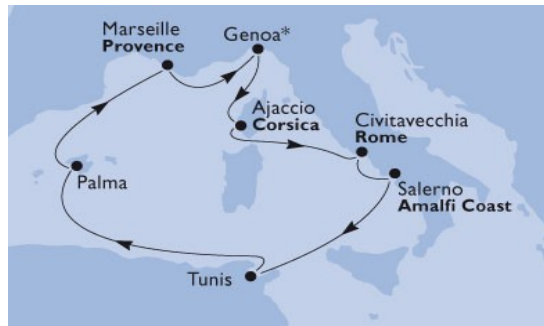

MSC LIRICA 8 giorni/7 notti

PARTENZA DEL 13/05/11	QUOTA MSC	QUOTA MAITAI
CABINA INTERNA	474	434
CABINA ESTERNA	744	644

PARTENZA DEL 10/06/11 e 23/09/11	QUOTA MSC	QUOTA MAITAI
CABINA INTERNA	609	569
CABINA ESTERNA	924	814

PARTENZA DEL 01/07/2011 e 09/09/11	QUOTA MSC	QUOTA MAITAI
CABINA INTERNA	668	628
CABINA ESTERNA	1005	925

PARTENZA DEL 29/07/11	QUOTA MSC	QUOTA MAITAI
CABINA INTERNA	842	785
CABINA ESTERNA	1224	1114

PARTENZA DEL 12/08/11	QUOTA MSC	QUOTA MAITAI
CABINA INTERNA	927	860
CABINA ESTERNA	1332	1252

PARTENZA DEL 07/10/11	QUOTA MSC	QUOTA MAITAI
CABINA INTERNA	540	470