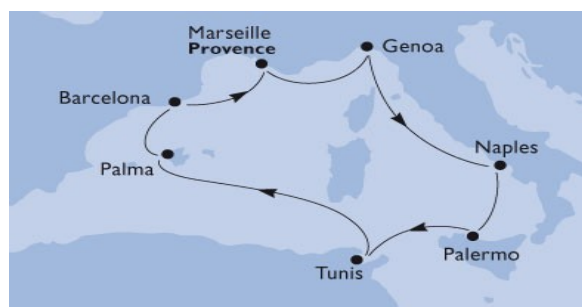

MSC CROCIERE 2011

MSC SPLENDIDA

8giorni/7 notti

PARTENZA DEL 10/04/11 e 30/10/11	QUOTA MSC	QUOTA MAITAI
CABINA INTERNA	485	435
CABINA ESTERNA	710	580
CABINA BALCONE	830	590

PARTENZA DEL 22/05/11 e 02/10/11	QUOTA MSC	QUOTA MAITAI
CABINA INTERNA	676	616
CABINA ESTERNA	969	800
CABINA BALCONE	1125	900